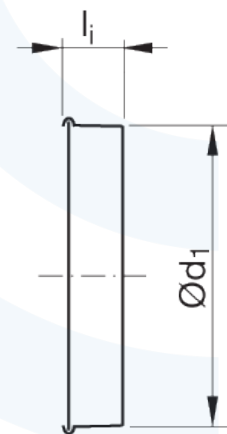

Zaślepka EP
- karta katalogowa

Ø 63–500

Ø 630–1250

Opis produktu:

Zaślepka do montażu wewnątrz kanału wentylacyjnego.

Wymiary

Ød ₁ [mm]	l _i [mm]
63	20
80	21
100	23
125	20
160	22
200	20
250	26
315	21
400	20
500	20
630*	80
800*	100
1000*	100
1250*	120

* Wykonanie segmentowe.