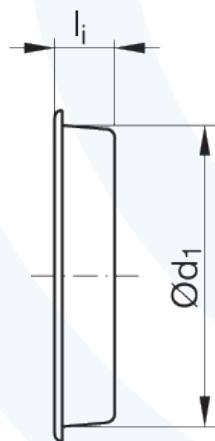

Zaślepka EP
- karta katalogowa

Ø 63–500

Ø 630–1250

Opis produktu:

Zaślepka do montażu wewnątrz kanału wentylacyjnego.

Wymiary

Ød ₁ [mm]	l _i [mm]
63	20
80	21
100	23
125	20
160	22
200	20
250	26
315	21
400	20
500	20
630*	80
800*	100
1000*	100
1250*	120

* Wykonanie segmentowe.